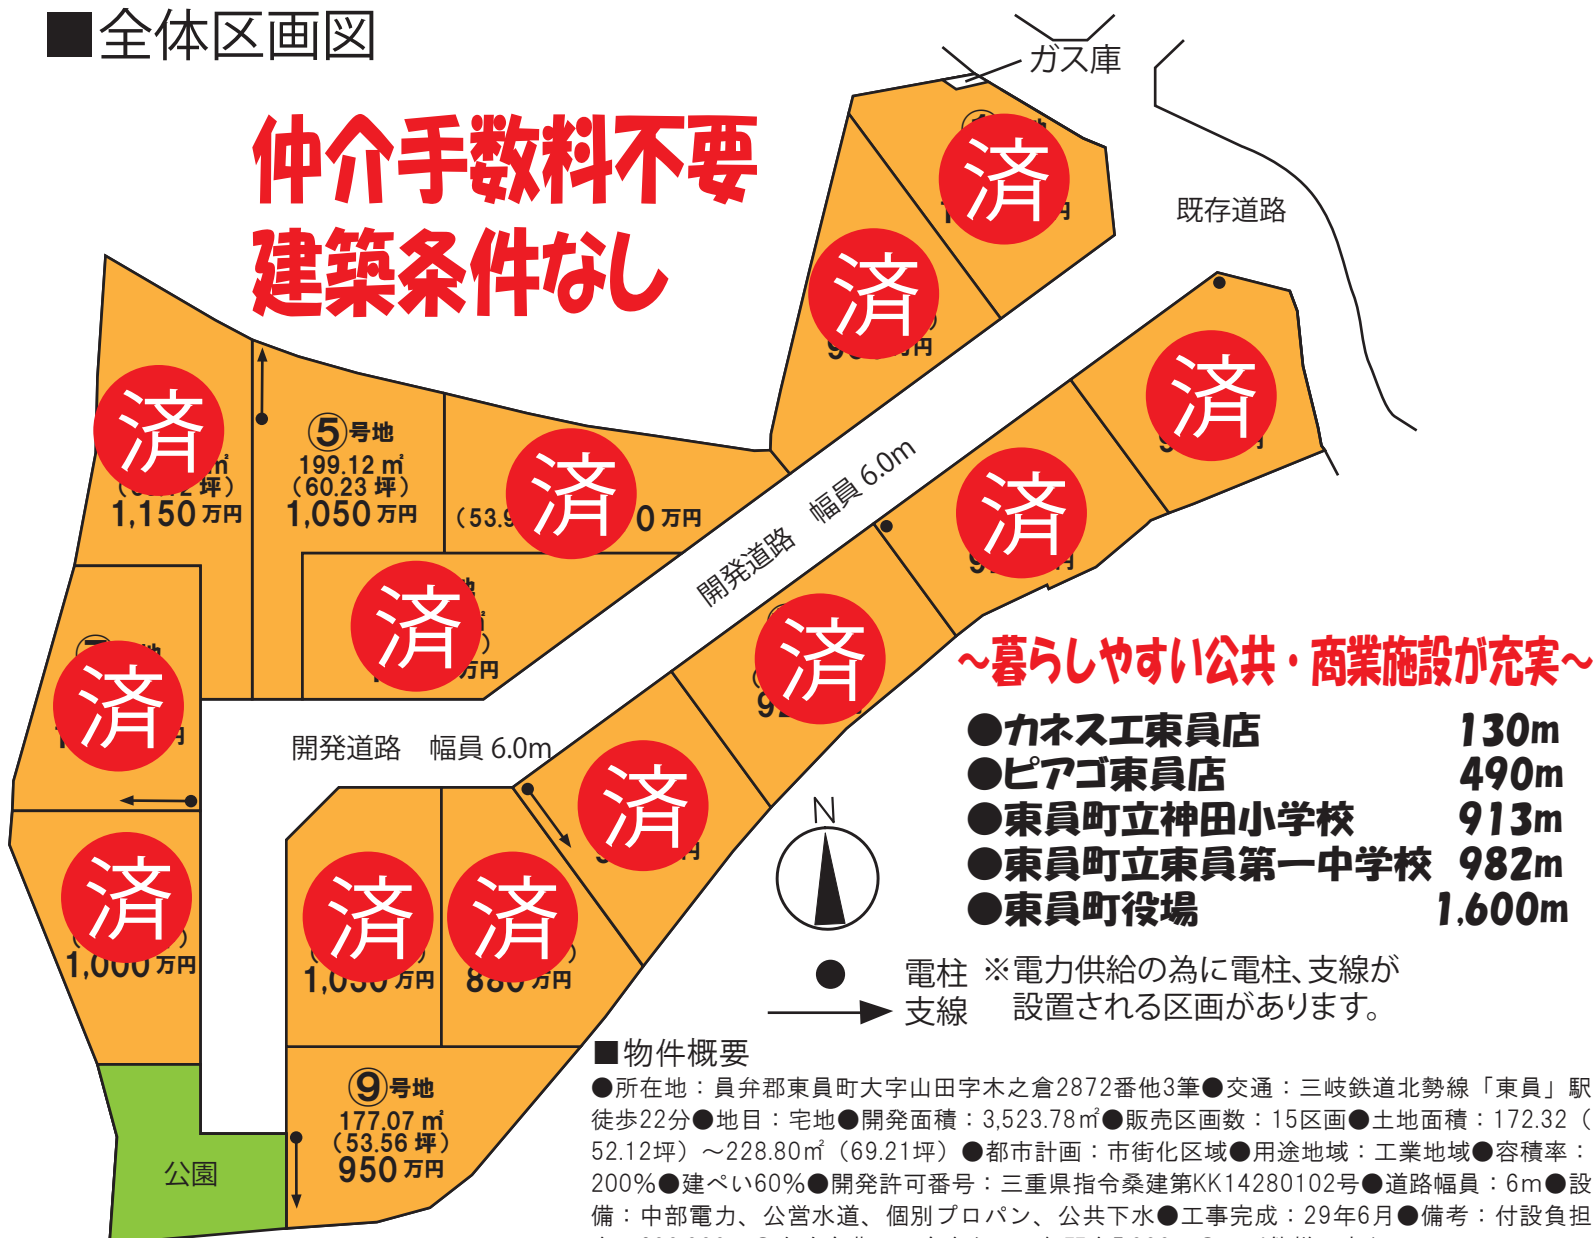

分譲地

価格
5号地 1,050万円
9号地 950万円

交通
三岐鉄道北勢線「東員」駅徒歩22分

所在
ネオステージ東員第4期
(員弁郡東員町大字山田地内)

■全体区画図

■案内図

所在地：員弁郡東員町大字山田字木之倉2872付近

詳細(測量図等)はホームページに掲載しております。